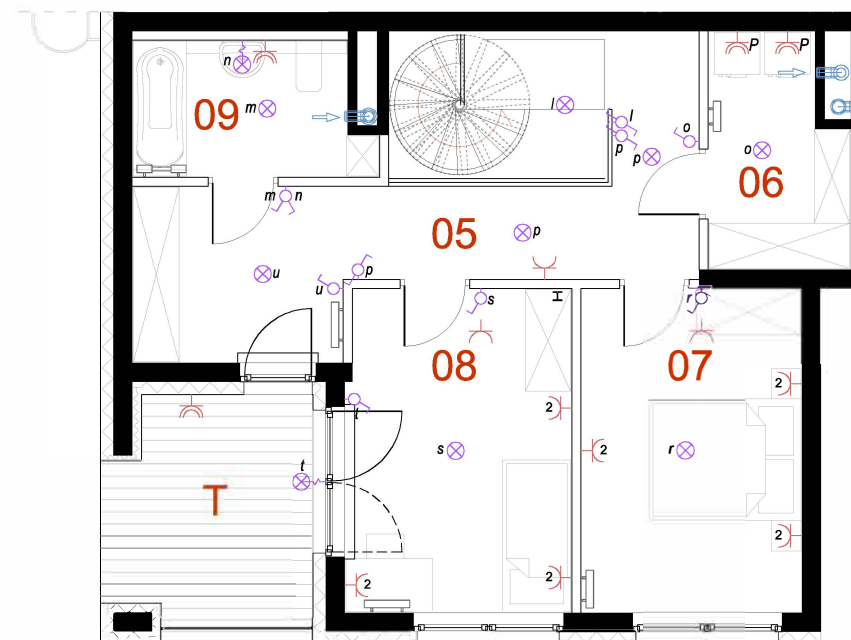

- VIDEOMFON Z FUNKCJĄ DZWONKA h=1,5m
- GNIAZDO WTYKOWE 230 V / 16 A AC podwójne IP20 h=0,25m
- GNIAZDO WTYKOWE 230 V / 16 A AC pojedyncze IP24
- OZNACZENIA GNIAZD WTYKOWYCH DO ZASILANIA:
  L - lodówka - h=0,6m
  P - pralka - h=1,2m
  OK - okap - h=2,3m
  Z - zmywarka - h=0,6m
  G - grzejnik łazienkowy - h=wg wytycznych dostawcy
  gniazdo kuchenne nad blatem - h=1,1m
  gniazdo łazienkowe - h=1,2m
- GNIAZDO WTYKOWE 230 V / 16 A AC pojedyncze IP20
- OZNACZENIA GNIAZD WTYKOWYCH DO ZASILANIA:
  porządkowe - h=0,25m
  ośw. - h=1,6m
- WYPUST SIŁOWY 230 V AC
- WYPUST SIŁOWY 400 V AC zakończony puszką przyłącz. h=0,6m
- WYPUST OŚWIETLIENIOWY SUFITOWY 230 V AC
- WYPUST OŚWIETLIENIOWY ŚCIENNY 230 V AC w łazienkach h=2,0m
- ŁĄCZNIK INSTALACYJNY 1-BIEGUNOWY h=1,2m
- ŁĄCZNIK INSTALACYJNY GRUPOWY h=1,2m
- ŁĄCZNIK INSTALACYJNY DWUKIERUNKOWY h=1,2m
- TABLICA ELEKTRYCZNA nad drzwiami wejściowymi do loklau
- SKRZYNKA TELETECHNICZNA h=0,3m
- GNIAZDO TELEWIZYJNE h=0,25m
- GNIAZDO TELETECHNICZNE RJ45 POJEDYNCZE h=0,25m
- PRZYCISK DZWONKA h=1,2m
- WENTYLACJA OKAPÓW
- WENTYLACJA
- GRZEJNIK PŁYTOWY
- GRZEJNIK ŁAZIENKOWY

1. **LEGENDA:**
2. ŚCIANA KONSTRUKCYJNA I KOMINY
   - ŚCIANA DZIAŁOWA
   - OCIEPLENIE ŚCIANY
   - OGRÓDEK
   - TARAS

0 1m 2m 3m 4m 5m

SKALA 1:100