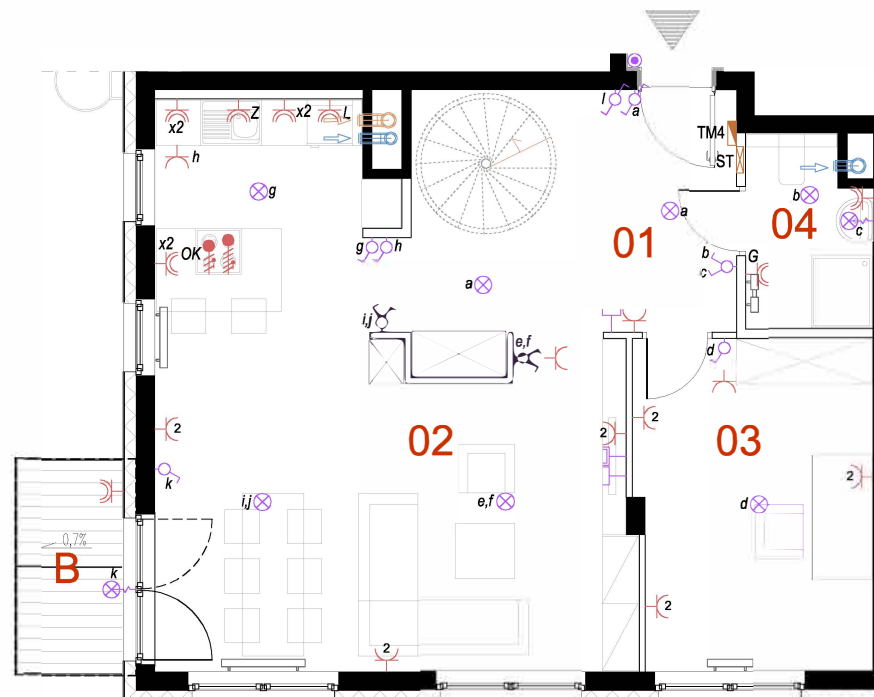

## M11

mieszkanie 4 pokoje z aneksem

budynek	A
nr lokalu	11
kondygnacja	3 + ANTRESOLA
powierzchnia	118,04m <sup>2</sup>
balkon / taras	4,57 / 8,34m <sup>2</sup>

oznaczenia pomieszczeń		
NUMER	NAZWA	POWIERZCHNIA-m <sup>2</sup>
01	PRZEDPOKÓJ	14,71
02	SALON Z ANEKSEM	36,08
03	GABINET	13,37
04	ŁAZIENKA	3,81
05	POKÓJ	14,86
06	ŁAZIENKA	5,24
07	POKÓJ	12,15
08	POKÓJ	12,45
09	ŁAZIENKA	5,37
SUMA		118,04

**UWAGA!**  
Wymiary pomieszczeń podane na rysunku wg PN-ISO 9836:1997  
Możliwe są niewielkie zmiany powierzchni i wymiarów poszczególnych pomieszczeń oraz usytuowanie okien. Na rysunkach nie pokazano umiejscowienia i gabarytów grzejników.

- VIDEOMFON Z FUNKCJĄ DZWONKA h=1,5m
- GNIAZDO WTYKOWE 230 V / 16 A AC podwójne IP20 h=0,25m
- GNIAZDO WTYKOWE 230 V / 16 A AC pojedyncze IP24
- OZNACZENIA GNIAZD WTYKOWYCH DO ZASILANIA:  
L - lodówka - h=0,6m  
P - pralka - h=1,2m  
OK - okap - h=2,3m  
Z - zmywarka - h=0,6m  
G - grzejnik łazienkowy - h=wg wytycznych dostawcy  
gniazdo kuchenne nad blatem - h=1,1m  
gniazdo łazienkowe - h=1,2m
- GNIAZDO WTYKOWE 230 V / 16 A AC pojedyncze IP20
- OZNACZENIA GNIAZD WTYKOWYCH DO ZASILANIA:  
porządkowe - h=0,25m  
ośw. - h=1,6m
- WYPUST SIŁOWY 230 V AC
- WYPUST SIŁOWY 400 V AC zakończony puszką przyłącz. h=0,6m
- WYPUST OŚWIETLIENIOWY SUFITOWY 230 V AC
- WYPUST OŚWIETLIENIOWY ŚCIENNY 230 V AC w łazienkach h=2,0m
- ŁĄCZNIK INSTALACYJNY 1-BIEGUNOWY h=1,2m
- ŁĄCZNIK INSTALACYJNY GRUPOWY h=1,2m
- ŁĄCZNIK INSTALACYJNY DWUKIERUNKOWY h=1,2m
- TABLICA ELEKTRYCZNA nad drzwiami wejściowymi do loklau
- SKRZYNKA TELETECHNICZNA h=0,3m
- GNIAZDO TELEWIZYJNE h=0,25m
- GNIAZDO TELETECHNICZNE RJ45 POJEDYNCZE h=0,25m
- PRZYCISK DZWONKA h=1,2m
- WENTYLACJA OKAPÓW
- WENTYLACJA
- GRZEJNIK PŁYTOWY
- GRZEJNIK ŁAZIENKOWY

- LEGENDA:**
- ŚCIANA KONSTRUKCYJNA I KOMINY
  - ŚCIANA DZIAŁOWA
  - OCIEPLENIE ŚCIANY
  - OGRÓDEK
  - TARAS

0 1m 2m 3m 4m 5m

SKALA 1:100