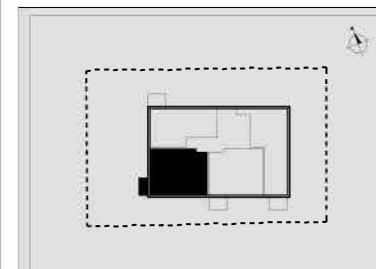

## M11

mieszkanie 4 pokoje z aneksem

budynek	A
nr lokalu	11
kondygnacja	3 + ANTRESOLA
powierzchnia	118,04m <sup>2</sup>
balkon / taras	4,57 / 8,34m <sup>2</sup>

oznaczenia pomieszczeń		
NUMER	NAZWA	POWIERZCHNIA-m <sup>2</sup>
01	PRZEDPOKÓJ	14,71
02	SALON Z ANEKSEM	36,08
03	GABINET	13,37
04	ŁAZIENKA	3,81
05	POKÓJ	14,86
06	ŁAZIENKA	5,24
07	POKÓJ	12,15
08	POKÓJ	12,45
09	ŁAZIENKA	5,37
SUMA		118,04